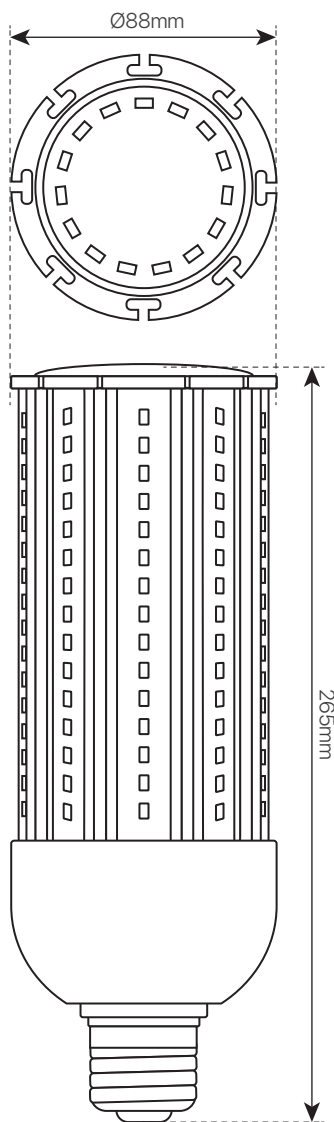

corn E40

ficha técnica

datasheet

ref. 5550130

Nombre / Name	CORN E40
Referencia / Reference	5550130
Materiales / Materials	PC con retardador de llamas / PC fire-resistant
Difusor / Diffuser	Aluminio
Potencia / Power	45W
Temperatura de color / Color temperature	6400K
Flujo luminoso / Luminous flux	6075lm
Dimable / Dimmable	No
Ángulo de apertura / Beam angle	360°
Ángulo de inclinación / Inclination angle	-
IP	IP64
IK	10
F.P.	>0.95
UGR	-
IRC	≥83
Chip	SAMSUNG SMD 2835
Driver	i-TEC series
Vida media (duración) / Average life	+50.000 h
Clase energética / Energy class	A+
Aislamiento eléctrico / Electrical isolation	Clase II
Colores / Colors	Blanco / White
Medida exterior / Product size	265mm x Ø88mm
Protección contra Sobretensiones / surge protection	4kV
Tª (ambiente/trabajo) / Tª (environment/work)	-20°C ~ 50°C
Input	AC 85 ~ 305V
Output	DC 30V ~ 48V
Frecuencia / Frequency	50/60 Hz
Peso / Weight	950g
Certificados / Certificates	CE RoHS
Garantía / Warranty	2 años / 2 years